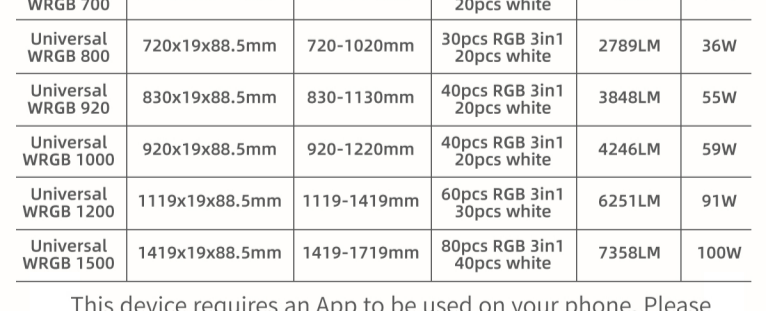

## PARAMETER

PRODUCT NAME	LIGHTING PANEL SIZE	TANK SIZE	LED QUANTITY	LUMINOUS FLUX	POWER
Universal WRGB 550	461x19x88.5mm	461-761mm	20pcs RGB 3in1 20pcs white	2123LM	28W
Universal WRGB 600	520x19x88.5mm	520-820mm	20pcs RGB 3in1 20pcs white	2245LM	29W
Universal WRGB 700	620x19x88.5mm	620-920mm	30pcs RGB 3in1 20pcs white	2613LM	33W
Universal WRGB 800	720x19x88.5mm	720-1020mm	30pcs RGB 3in1 20pcs white	2789LM	36W
Universal WRGB 920	830x19x88.5mm	830-1130mm	40pcs RGB 3in1 20pcs white	3848LM	55W
Universal WRGB 1000	920x19x88.5mm	920-1220mm	40pcs RGB 3in1 20pcs white	4246LM	59W
Universal WRGB 1200	1119x19x88.5mm	1119-1419mm	60pcs RGB 3in1 30pcs white	6251LM	91W
Universal WRGB 1500	1419x19x88.5mm	1419-1719mm	80pcs RGB 3in1 40pcs white	7358LM	100W